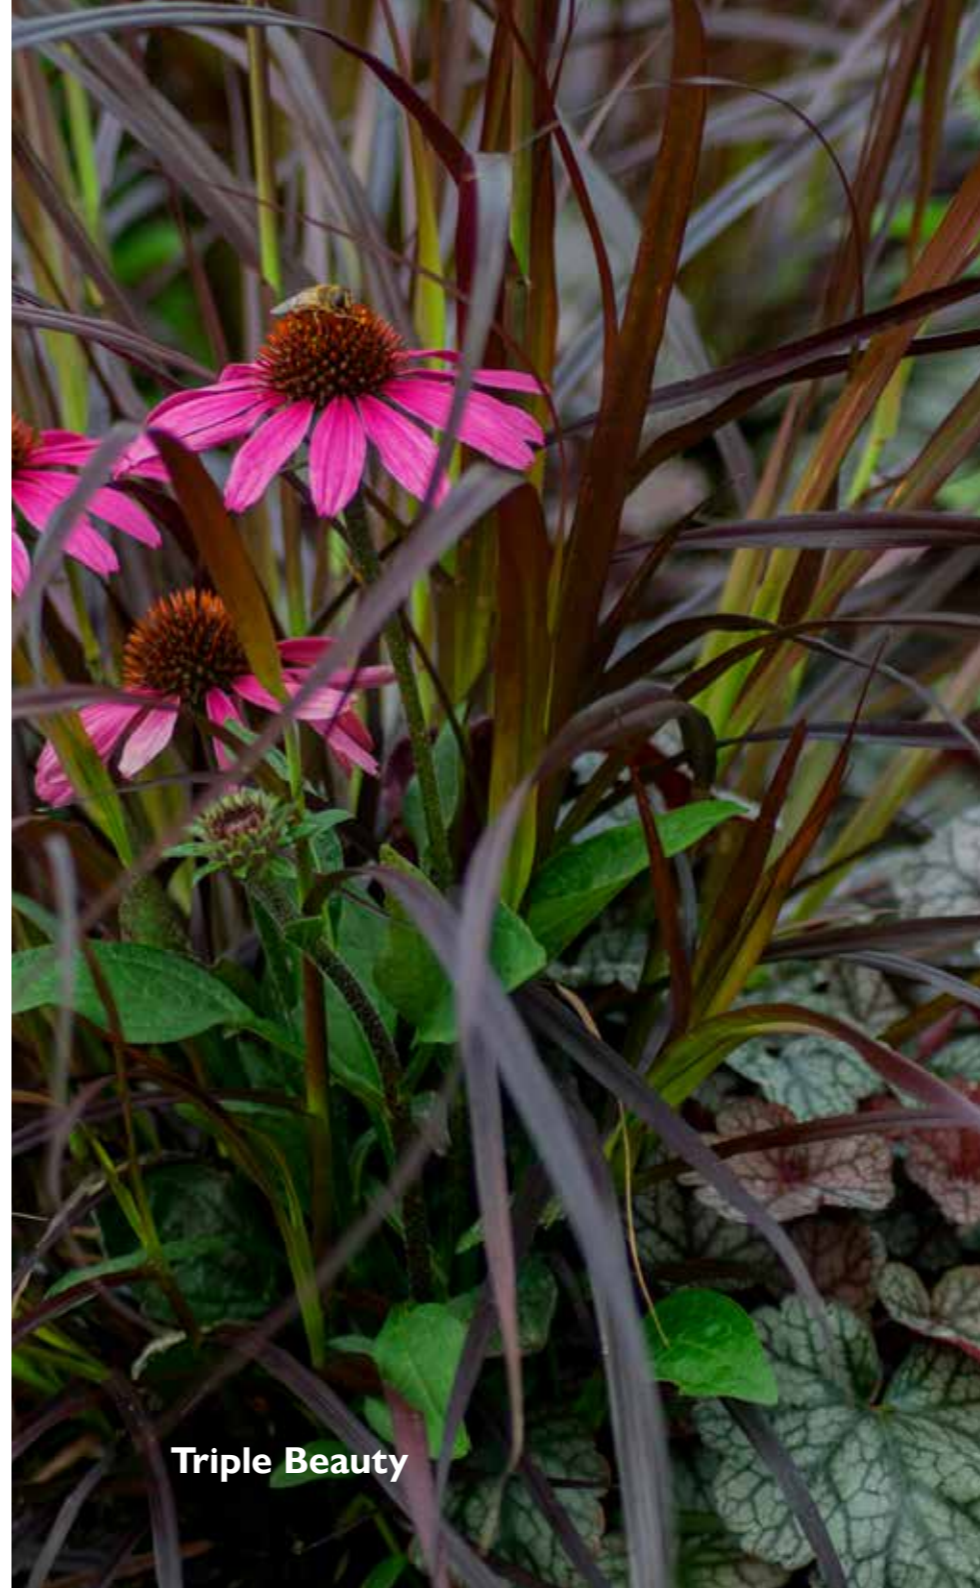

Pot | 23 cm

Beschikbaar | 31 - 36

Stockholm

London

Berlin

Vienna

Triple Beauty

Triple Beauty®